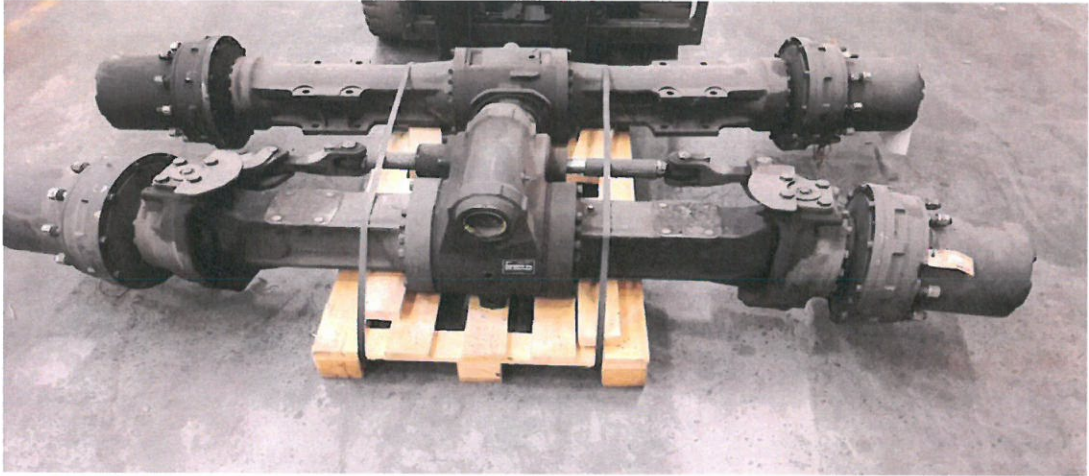

Diverse assen
Tegen elk aannemelijk bod

NAF en MAN assen
Stuuras €2250.- p/stuk
Vaste assen €1750.- p/stuk