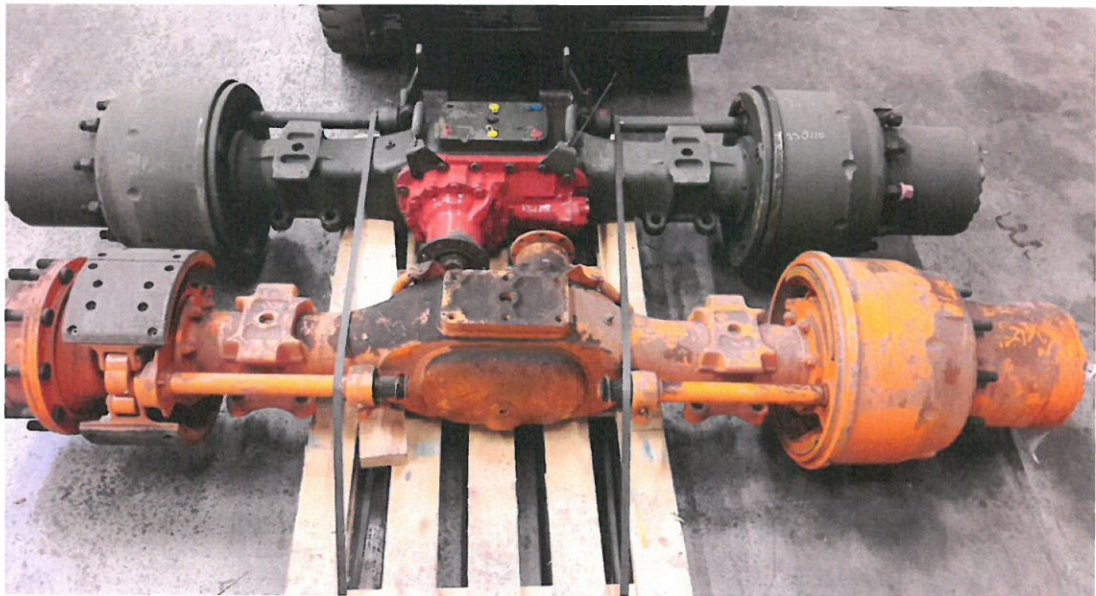

Diverse assen
Tegen elk aannemelijk bod

NAF en MAN assen
Stuuras €2250.- p/stuk
Vaste assen €1750.- p/stuk